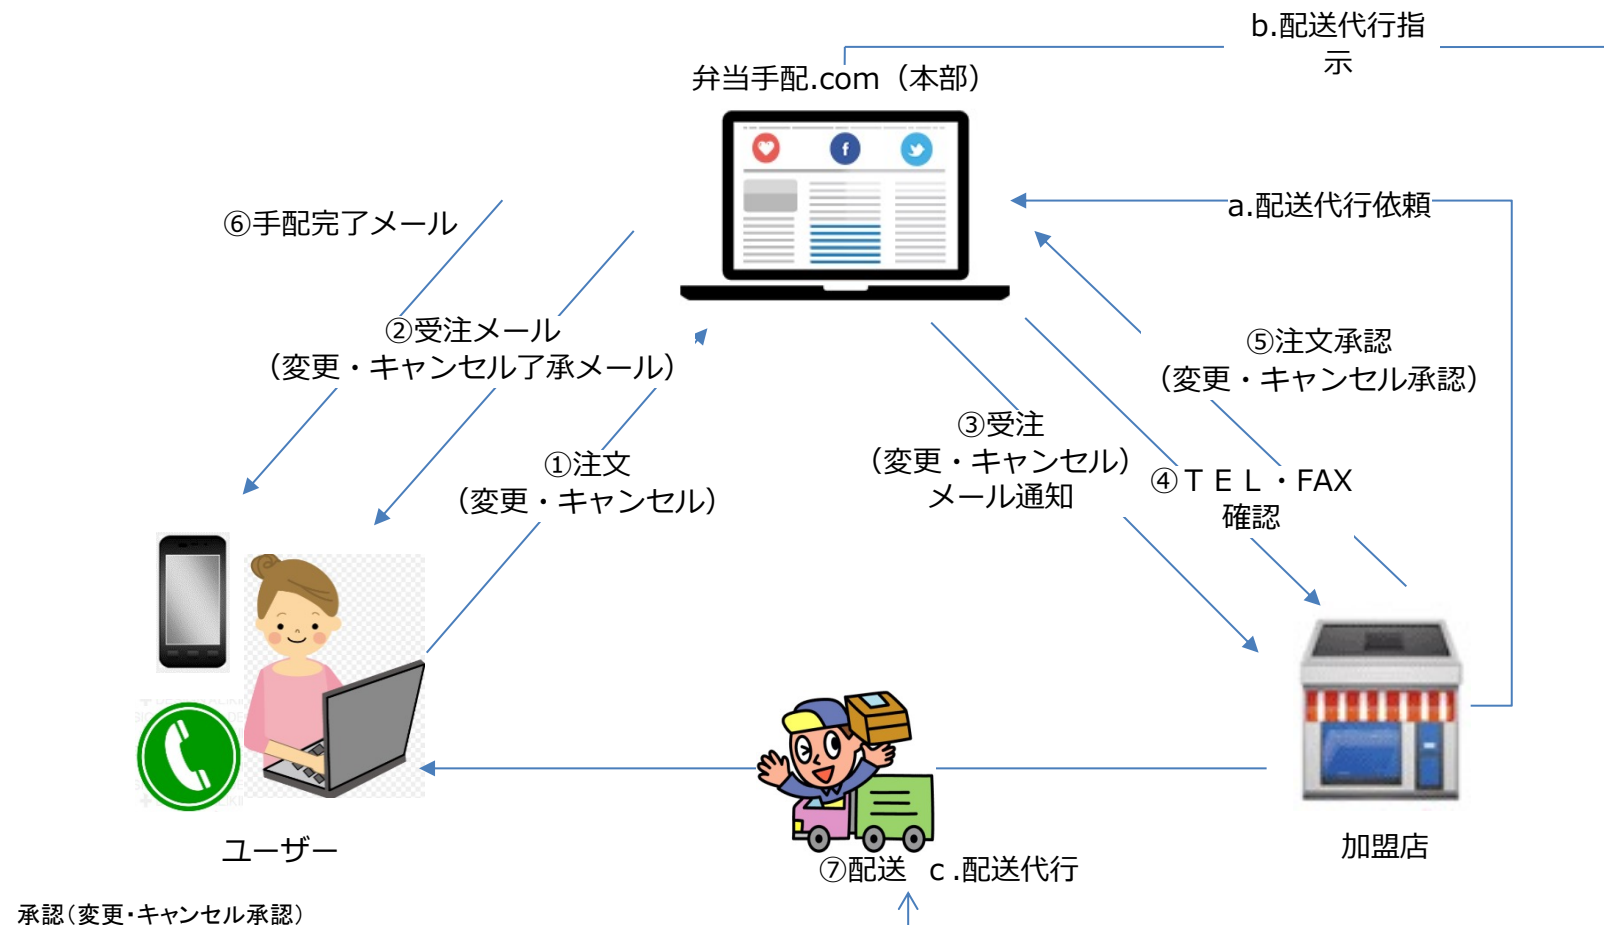

***お店は、予約確認対応やシステムダウンのリスクが少ない！**

■『マイページ』で管理

Web. 上のマイページから注文の変更・キャンセルが可能。

お店への直接連絡が必要なし。

現在の注文状況、過去の注文履歴・支払履歴の管理ができる。
請求書もダウンロードでOK。

***お店は、調理中の対応が少なくなる。 請求書送付も必要なし。**

①注文 (変更・キャンセル)

PC、スマホ、TELより注文します。