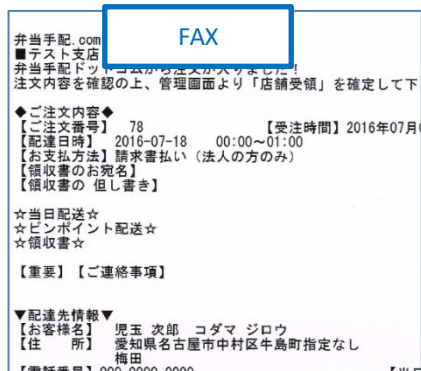

店舗

① FAX・メール・電話でお知らせします。

1. ■受注詳細が記入されたFAX・メールが送られてきます。
   - ■自動電話がかかってきます。
2. 『弁当手配ドットコムから注文が入りました。注文処理を終了するには1を押して下さい。』

③ 注文商品を配達します。

※現金の場合は、現金を受け取ります。

『1』を押すと注文を承認します。

④ 請求書を確認し、弁当手配.com

に手数料をお支払いください。

② 管理画面の受注管理より『受注』ボタンを押して注文を確定させます。

検索結果一覧

4件 が該当しました。

店舗受領	店舗受領日時	加盟店	支店	受注日	注文番号
受領済み	2016/07/07 22:04	テスト加盟店	テスト支店	2016/07/07	78
受領済み	2016/05/17 01:59	テスト加盟店	テスト支店	2016/05/17	77
受領済み	2016/05/16 22:18	テスト加盟店	テスト支店	2016/05/16	76

『受領』ボタンを押して、注文を承認

請求書

〒100-0001 東京都千代田区千代田1-1-1

〒100-0001 東京都千代田区千代田1-1-1

品名	数量	単価	金額
お弁当	100	900	90000
合計	100	900	90000

ご注文履歴一覧

注文日	注文時間	注文番号	注文金額	注文内容
2016/07/07	22:04	78	90000	お弁当 100個
2016/05/17	01:59	77	90000	お弁当 100個
2016/05/16	22:18	76	90000	お弁当 100個