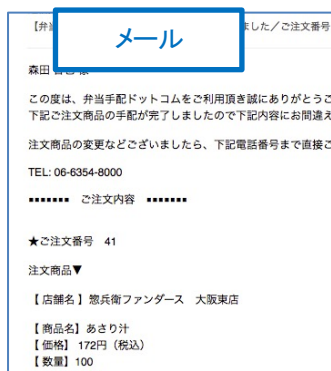

店舗

① FAX・メール・電話でお知らせします。

1. ■受注詳細が記入されたFAX・メールが送られてきます。
   - ■自動電話がかかってきます。
2. 『弁当手配ドットコムから注文が入りました。注文処理を終了するには1を押して下さい。』

③ 注文商品を配達します。

※現金の場合は、現金を受け取ります。

『1』を押すと注文を承認します。

④ 請求書を確認し、弁当手配.com

に手数料をお支払いください。

② 管理画面の受注管理より『受注』ボタンを押して注文を確定させます。

検索結果一覧

4件 が該当しました。

店舗受領	店舗受領日時	加盟店	支店	受注日	注文番号
受領済み	2016/07/07 22:04	テスト加盟店	テスト支店	2016/07/07	78
受領済み	2016/05/17 01:59	テスト加盟店	テスト支店	2016/05/17	77
受領済み	2016/05/16 22:18	テスト加盟店	テスト支店	2016/05/16	76

『受領』ボタンを押して、注文を承認

請求書

〒100-0001 東京都千代田区千代田1-1-1

〒100-0001 東京都千代田区千代田1-1-1

品名	数量	単価	金額
お弁当	100	900	90000
合計	100	900	90000

ご注文履歴一覧

注文日	注文時間	注文番号	注文金額	注文内容
2016/07/07	22:04	78	90000	お弁当 100個
2016/05/17	01:59	77	90000	お弁当 100個
2016/05/16	22:18	76	90000	お弁当 100個